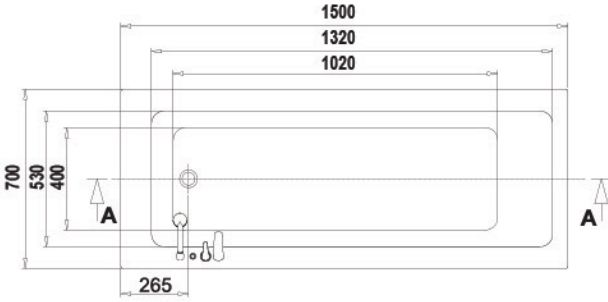

Yükseklik Height	55 cm
İç Derinlik Inside Depth	32 cm
Hacim Water Capacity	185 lt
Kabuk Ağırlık Body Weight	20 kg
Ön Panel Ağırlık Front Panel Weight	2,4 kg
Yan Panel Ağırlık Side Panel Weight	1,2 kg
Ayak Ağırlık Leg Weight	7 kg
Renk Kodu Colour Code	RAL 9003