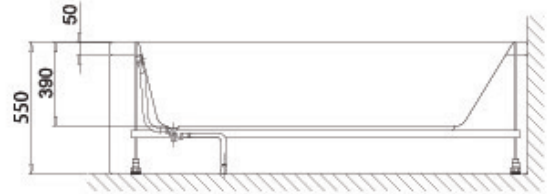

Hidromasaj Sistemleri | Hydromassage Systems

Mikrojet Microjet - 16 jet
Ultra Slim Ultra Slim - 24 jet

granada
180 x 70

SANICA

Kabuk (K) Body	521 GR01 180070
Kabuk + Ayak (K+A) Body + Leg	521 GR02 180070
Kabuk + Ayak + Ön Panel (K+A+P) Body + Leg + Front Panel	521 GR03 180070
(K+A+P) Kenar Çıta 2 Kenar Side Profile 2 Side	521 GR05 180070
(K+A+P) Kenar Çıta 3 Kenar Side Profile 3 Side	521 GR06 180070

Yükseklik Height	55 cm
İç Derinlik Inside Depth	33 cm
Hacim Water Capacity	380 lt
Kabuk Ağırlık Body Weight	35 kg
Ön Panel Ağırlık Front Panel Weight	2,8 kg
Yan Panel Ağırlık Side Panel Weight	1,4 kg
Ayak Ağırlık Leg Weight	8,8 kg
Renk Kodu Colour Code	RAL 9003