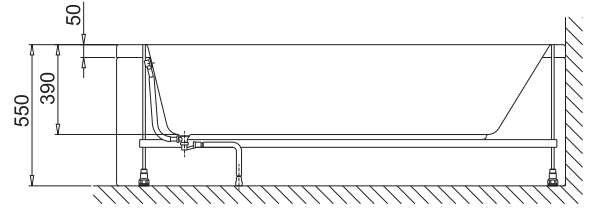

granada
170 x 70

SANICA

Kabuk (K) | Body	521 GR01 170070
Kabuk + Ayak (K+A) | Body + Leg	521 GR02 170070
Kabuk + Ayak + Ön Panel (K+A+P) | Body + Leg + Front Panel	521 GR03 170070
(K+A+P) Kenar Çıta 2 Kenar | Side Profile 2 Side	521 GR05 170070
(K+A+P) Kenar Çıta 3 Kenar | Side Profile 3 Side	521 GR06 170070

Yükseklik | Height	55 cm
İç Derinlik | Inside Depth	31 cm
Hacim | Water Capacity	210 lt
Kabuk Ağırlık | Body Weight	24 kg
Ön Panel Ağırlık | Front Panel Weight	2,4 kg
Yan Panel Ağırlık | Side Panel Weight	1,2 kg
Ayak Ağırlık | Leg Weight	7,5 kg
Renk Kodu | Colour Code	RAL 9003

Uygun Kabin Modelleri | Suitable Shower Enclosures

Simi 1S1K OC K	Simi 2S2K OC K	Gala 1S1K OC K	Gala 2S2K OC K	Lefe 2S1A OC K	Lefe 2S2A OC K
	Villa 1S OC K	Pano 1S1K OC K	Pano 2S2K OC K	Solopro 1S1K OC K	Solopro 2S2K OC K

Aksesuarlar | Accessories

Multiplex Trio E3 - Viega Batarya Multiplex Trio E3 - Viega Mixer	Multiplex Trio E2 - Viega Batarya Multiplex Trio E2 - Viega Mixer	Multiplex Trio E - Viega Batarya Multiplex Trio E - Viega Mixer
Multiplex Trio E MT5 - Viega Sifon Multiplex Trio E MT5 - Viega Trap	Multiplex Trio E M5 - Viega Sifon Multiplex Trio E M5 - Viega Trap	Kumandalı Sifon Turn Control Bathtub Trap
Ozonatör Ozonator	Led Lamba Led Lamba	Su Seviye Sensörü - Pnömatik Water Level Sensor - Pneumatic
Havana Küvet Yastık - Beyaz Havana Headrest - White	Havana Küvet Yastık - Mor Havana Headrest - Purple	Isıtıcı Heater
Violetta Dezenfektan Violetta Disinfectant	Kol Bahtub Handle	Mıknatıslı Panel Magnetic Panel

Hidromasaj Sistemleri | Hydromassage Systems

Mikrojet | Microjet - 16 jet
Ultra Slim | Ultra Slim - 24 jet