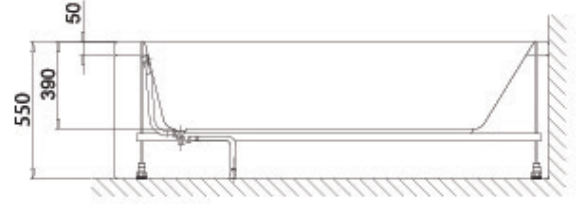

Hidromasaj Sistemleri | Hydromassage Systems

Mikrojet Microjet - 16 jet
Ultra Slim Ultra Slim - 24 jet

granada
175 x 70

SANICA

Kabuk (K) Body	521 GR01 175070
Kabuk + Ayak (K+A) Body + Leg	521 GR02 175070
Kabuk + Ayak + Ön Panel (K+A+P) Body + Leg + Front Panel	521 GR03 175070
(K+A+P) Kenar Çıta 2 Kenar Side Profile 2 Side	521 GR05 175070
(K+A+P) Kenar Çıta 3 Kenar Side Profile 3 Side	521 GR06 175070

Yükseklik Height	55 cm
İç Derinlik Inside Depth	32 cm
Hacim Water Capacity	250 lt
Kabuk Ağırlık Body Weight	28 kg
Ön Panel Ağırlık Front Panel Weight	3 kg
Yan Panel Ağırlık Side Panel Weight	2,4 kg
Ayak Ağırlık Leg Weight	13,5 kg
Renk Kodu Colour Code	RAL 9003