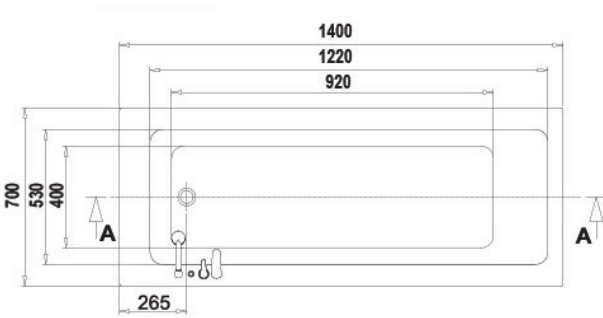

Hidromasaj Sistemleri | Hydromassage Systems

Mikrojet Microjet - 16 jet
Ultra Slim Ultra Slim - 24 jet

granada
140 x 70

SANICA

Kabuk (K) Body	521 GR01 140070
Kabuk + Ayak (K+A) Body + Leg	521 GR02 140070
Kabuk + Ayak + Ön Panel (K+A+P) Body + Leg + Front Panel	521 GR03 140070
(K+A+P) Kenar Çıta 2 Kenar Side Profile 2 Side	521 GR05 140070
(K+A+P) Kenar Çıta 3 Kenar Side Profile 3 Side	521 GR06 140070

Yükseklik Height	55 cm
İç Derinlik Inside Depth	32 cm
Hacim Water Capacity	170 lt
Kabuk Ağırlık Body Weight	18 kg
Ön Panel Ağırlık Front Panel Weight	2,2 kg
Yan Panel Ağırlık Side Panel Weight	1,2 kg
Ayak Ağırlık Leg Weight	6,8 kg
Renk Kodu Colour Code	RAL 9003