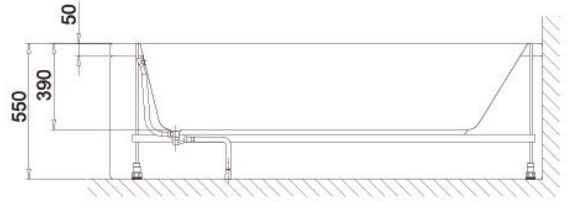

granada
140 x 70

SANICA

Kabuk (K) | Body	521 GR01 140070
Kabuk + Ayak (K+A) | Body + Leg	521 GR02 140070
Kabuk + Ayak + Ön Panel (K+A+P) | Body + Leg + Front Panel	521 GR03 140070
(K+A+P) Kenar Çıta 2 Kenar | Side Profile 2 Side	521 GR05 140070
(K+A+P) Kenar Çıta 3 Kenar | Side Profile 3 Side	521 GR06 140070

Yükseklik | Height	55 cm
İç Derinlik | Inside Depth	32 cm
Hacim | Water Capacity	170 lt
Kabuk Ağırlık | Body Weight	18 kg
Ön Panel Ağırlık | Front Panel Weight	2,2 kg
Yan Panel Ağırlık | Side Panel Weight	1,2 kg
Ayak Ağırlık | Leg Weight	6,8 kg
Renk Kodu | Colour Code	RAL 9003

Uygun Kabin Modelleri | Suitable Shower Enclosures

Simi 1S1K OC K	Simi 2S2K OC K	Gala 1S1K OC K	Gala 2S2K OC K	Leffe 2S1A OC K	Leffe 2S2A OC K
	Villa 1S OC K	Pano 1S1K OC K	Pano 2S2K OC K	Solopro 1S1K OC K	Solopro 2S2K OC K

Aksesuarlar | Accessories

Multiplex Trio E3 - Viega Batarya Multiplex Trio E3 - Viega Mixer	Multiplex Trio E2 - Viega Batarya Multiplex Trio E2 - Viega Mixer	Multiplex Trio E - Viega Batarya Multiplex Trio E - Viega Mixer
Multiplex Trio E MT5 - Viega Sifon Multiplex Trio E MT5 - Viega Trap	Multiplex Trio E M5 - Viega Sifon Multiplex Trio E M5 - Viega Trap	Kumandalı Sifon Turn Control Bathtub Trap
Ozonatör Ozonator	Led Lamba Led Lamba	Su Seviye Sensörü - Pnömatik Water Level Sensor - Pneumatic
Havana Küvet Yastık - Beyaz Havana Headrest - White	Havana Küvet Yastık - Mor Havana Headrest - Purple	Isıtıcı Heater
Violetta Dezenfektan Violetta Disinfectant	Kol Bahtub Hundle	Mıknatıslı Panel Magnetic Panel

Hidromasaj Sistemleri | Hydromassage Systems

Mikrojet | Microjet - 16 jet
Ultra Slim | Ultra Slim - 24 jet