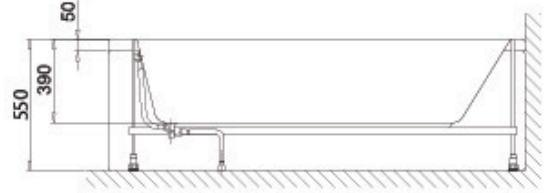

Hidromasaj Sistemleri | Hydromassage Systems

Mikrojet Microjet - 16 jet
Ultra Slim Ultra Slim - 24 jet

granada
170 x 75

SANICA

Kabuk (K) Body	521 GR01 170075
Kabuk + Ayak (K+A) Body + Leg	521 GR02 170075
Kabuk + Ayak + Ön Panel (K+A+P) Body + Leg + Front Panel	521 GR03 170075
(K+A+P) Kenar Çıta 2 Kenar Side Profile 2 Side	521 GR05 170075
(K+A+P) Kenar Çıta 3 Kenar Side Profile 3 Side	521 GR06 170075

Yükseklik Height	55 cm
İç Derinlik Inside Depth	32 cm
Hacim Water Capacity	220 lt
Kabuk Ağırlık Body Weight	26 kg
Ön Panel Ağırlık Front Panel Weight	2,4 kg
Yan Panel Ağırlık Side Panel Weight	1,2 kg
Ayak Ağırlık Leg Weight	7,8 kg
Renk Kodu Colour Code	RAL 9003