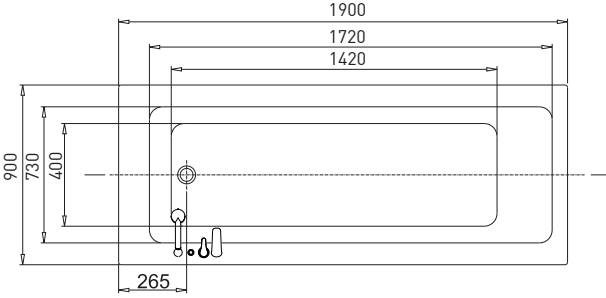

granada
190 x 90

SANICA

Kabuk (K) Body	521 GR01 190090
Kabuk + Ayak (K+A) Body + Leg	521 GR02 190090
Kabuk + Ayak + Ön Panel (K+A+P) Body + Leg + Front Panel	521 GR03 190090
(K+A+P) Kenar Çıta 2 Kenar Side Profile 2 Side	521 GR05 190090
(K+A+P) Kenar Çıta 3 Kenar Side Profile 3 Side	521 GR06 190090

Yükseklik Height	55 cm
İç Derinlik Inside Depth	32 cm
Hacim Water Capacity	360 lt
Kabuk Ağırlık Body Weight	32 kg
Ön Panel Ağırlık Front Panel Weight	3 kg
Yan Panel Ağırlık Side Panel Weight	1,4 kg
Ayak Ağırlık Leg Weight	8,4 kg
Renk Kodu Colour Code	RAL 9003