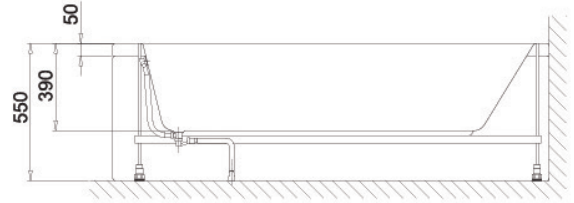

Kabuk (K) | Body	521 GR01 150070
Kabuk + Ayak (K+A) | Body + Leg	521 GR02 150070
Kabuk + Ayak + Ön Panel (K+A+P) | Body + Leg + Front Panel	521 GR03 150070
(K+A+P) Kenar Çıta 2 Kenar | Side Profile 2 Side	521 GR05 150070
(K+A+P) Kenar Çıta 3 Kenar | Side Profile 3 Side	521 GR06 150070

Yükseklik | Height	55 cm
İç Derinlik | Inside Depth	32 cm
Hacim | Water Capacity	185 lt
Kabuk Ağırlık | Body Weight	20 kg
Ön Panel Ağırlık | Front Panel Weight	2,4 kg
Yan Panel Ağırlık | Side Panel Weight	1,2 kg
Ayak Ağırlık | Leg Weight	7 kg
Renk Kodu | Colour Code	RAL 9003

Uygun Kabin Modelleri | Suitable Shower Enclosures

Simi 1S1K OC K	Simi 2S2K OC K	Gala 1S1K OC K	Gala 2S2K OC K	Lefe 2S1A OC K	Lefe 2S2A OC K
Villa 1S OC K	Pano 1S1K OC K	Pano 2S2K OC K	Solopro 1S1K OC K	Solopro 2S2K OC K	

Aksesuarlar | Accessories

Multiplex Trio E3 - Viega Batarya Multiplex Trio E3 - Viega Mixer	Multiplex Trio E2 - Viega Batarya Multiplex Trio E2 - Viega Mixer	Multiplex Trio E - Viega Batarya Multiplex Trio E - Viega Mixer
Multiplex Trio E MT5 - Viega Sifon Multiplex Trio E MT5 - Viega Trap	Multiplex Trio E M5 - Viega Sifon Multiplex Trio E M5 - Viega Trap	Kumandalı Sifon Turn Control Bathtub Trap
Ozonatör Ozonator	Led Lamba Led Lamba	Su Seviye Sensörü - Pnömatik Water Level Sensor - Pneumatic
Havana Küvet Yastık - Beyaz Havana Headrest - White	Havana Küvet Yastık - Mor Havana Headrest - Purple	Isıtıcı Heater
Violetta Dezenfektan Violetta Disinfectant	Kol Bahtub Hundle	Mıknatıslı Panel Magnetic Panel

Hidromasaj Sistemleri | Hydromassage Systems

Mikrojet | Microjet - 16 jet
Ultra Slim | Ultra Slim - 24 jet