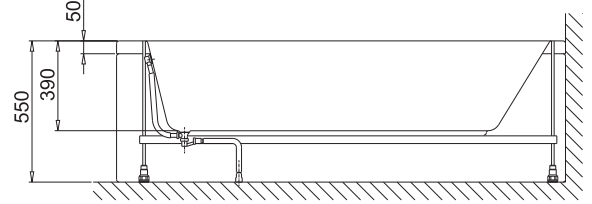

granada
190 x 90

SANICA

Kabuk (K) Body	521 GR01 190090
Kabuk + Ayak (K+A) Body + Leg	521 GR02 190090
Kabuk + Ayak + Ön Panel (K+A+P) Body + Leg + Front Panel	521 GR03 190090
(K+A+P) Kenar Çıta 2 Kenar Side Profile 2 Side	521 GR05 190090
(K+A+P) Kenar Çıta 3 Kenar Side Profile 3 Side	521 GR06 190090

Yükseklik Height	55 cm
İç Derinlik Inside Depth	32 cm
Hacim Water Capacity	360 lt
Kabuk Ağırlık Body Weight	32 kg
Ön Panel Ağırlık Front Panel Weight	3 kg
Yan Panel Ağırlık Side Panel Weight	1,4 kg
Ayak Ağırlık Leg Weight	8,4 kg
Renk Kodu Colour Code	RAL 9003