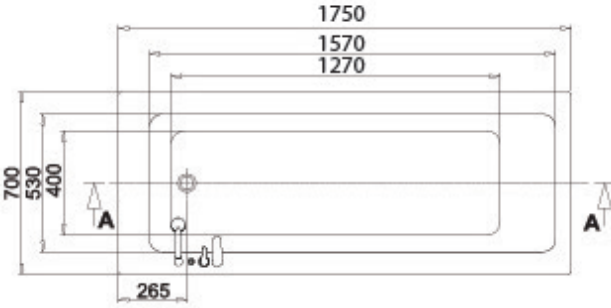

Yükseklik Height	55 cm
İç Derinlik Inside Depth	32 cm
Hacim Water Capacity	250 lt
Kabuk Ağırlık Body Weight	28 kg
Ön Panel Ağırlık Front Panel Weight	3 kg
Yan Panel Ağırlık Side Panel Weight	2,4 kg
Ayak Ağırlık Leg Weight	13,5 kg
Renk Kodu Colour Code	RAL 9003