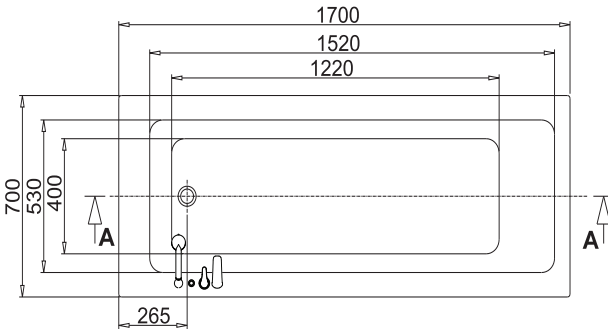

Yükseklik Height	55 cm
İç Derinlik Inside Depth	31 cm
Hacim Water Capacity	210 lt
Kabuk Ağırlık Body Weight	24 kg
Ön Panel Ağırlık Front Panel Weight	2,4 kg
Yan Panel Ağırlık Side Panel Weight	1,2 kg
Ayak Ağırlık Leg Weight	7,5 kg
Renk Kodu Colour Code	RAL 9003