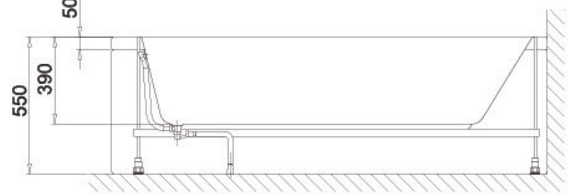

granada
160 x 70

SANICA

Kabuk (K) | Body	521 GR01 160070
Kabuk + Ayak (K+A) | Body + Leg	521 GR02 160070
Kabuk + Ayak + Ön Panel (K+A+P) | Body + Leg + Front Panel	521 GR03 160070
(K+A+P) Kenar Çıta 2 Kenar | Side Profile 2 Side	521 GR05 160070
(K+A+P) Kenar Çıta 3 Kenar | Side Profile 3 Side	521 GR06 160070

Yükseklik | Height	55 cm
İç Derinlik | Inside Depth	32 cm
Hacim | Water Capacity	200 lt
Kabuk Ağırlık | Body Weight	22 kg
Ön Panel Ağırlık | Front Panel Weight	2,6 kg
Yan Panel Ağırlık | Side Panel Weight	1,2 kg
Ayak Ağırlık | Leg Weight	7,2 kg
Renk Kodu | Colour Code	RAL 9003

Uygun Kabin Modelleri | Suitable Shower Enclosures

Simi 1S1K OC K	Simi 2S2K OC K	Gala 1S1K OC K	Gala 2S2K OC K	Lefte 2S1A OC K	Lefte 2S2A OC K
Villa 1S OC K	Pano 1S1K OC K	Pano 2S2K OC K	Solopro 1S1K OC K	Solopro 2S2K OC K	

Aksesuarlar | Accessories

Multiplex Trio E3 - Viega Batarya Multiplex Trio E3 - Viega Mixer	Multiplex Trio E2 - Viega Batarya Multiplex Trio E2 - Viega Mixer	Multiplex Trio E - Viega Batarya Multiplex Trio E - Viega Mixer
Multiplex Trio E MT5 - Viega Sifon Multiplex Trio E MT5 - Viega Trap	Multiplex Trio E M5 - Viega Sifon Multiplex Trio E M5 - Viega Trap	Kumandalı Sifon Turn Control Bathtub Trap
Ozonatör Ozonator	Led Lamba Led Lamba	Su Seviye Sensörü - Pnömatik Water Level Sensor - Pneumatic
Havana Küvet Yastık - Beyaz Havana Headrest - White	Havana Küvet Yastık - Mor Havana Headrest - Purple	Isıtıcı Heater
Violetta Dezenfektan Violetta Disinfectant	Kol Bahtub Handle	Mıknatıslı Panel Magnetic Panel

Hidromasaj Sistemleri | Hydromassage Systems

Mikrojet | Microjet - 16 jet
Ultra Slim | Ultra Slim - 24 jet