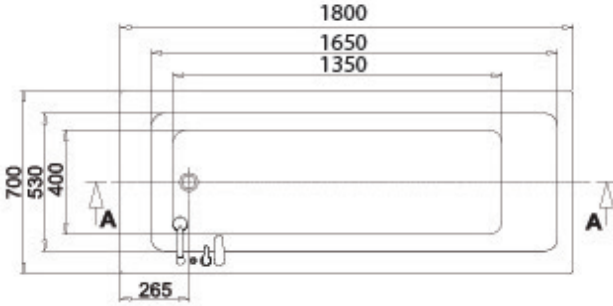

Yükseklik Height	55 cm
İç Derinlik Inside Depth	33 cm
Hacim Water Capacity	380 lt
Kabuk Ağırlık Body Weight	35 kg
Ön Panel Ağırlık Front Panel Weight	2,8 kg
Yan Panel Ağırlık Side Panel Weight	1,4 kg
Ayak Ağırlık Leg Weight	8,8 kg
Renk Kodu Colour Code	RAL 9003