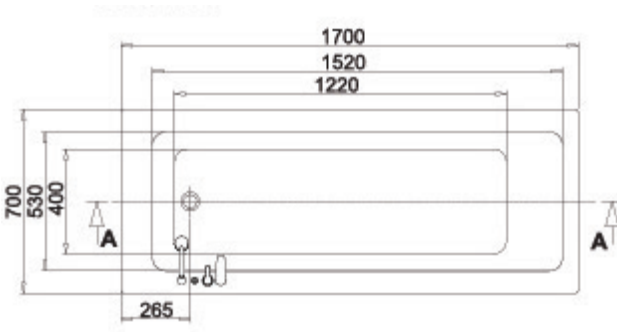

Yükseklik Height	55 cm
İç Derinlik Inside Depth	32 cm
Hacim Water Capacity	220 lt
Kabuk Ağırlık Body Weight	26 kg
Ön Panel Ağırlık Front Panel Weight	2,4 kg
Yan Panel Ağırlık Side Panel Weight	1,2 kg
Ayak Ağırlık Leg Weight	7,8 kg
Renk Kodu Colour Code	RAL 9003