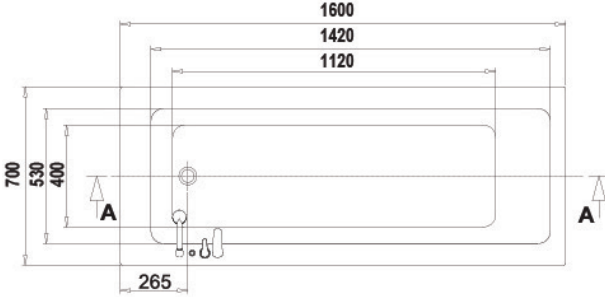

Yükseklik Height	55 cm
İç Derinlik Inside Depth	32 cm
Hacim Water Capacity	200 lt
Kabuk Ağırlık Body Weight	22 kg
Ön Panel Ağırlık Front Panel Weight	2,6 kg
Yan Panel Ağırlık Side Panel Weight	1,2 kg
Ayak Ağırlık Leg Weight	7,2 kg
Renk Kodu Colour Code	RAL 9003