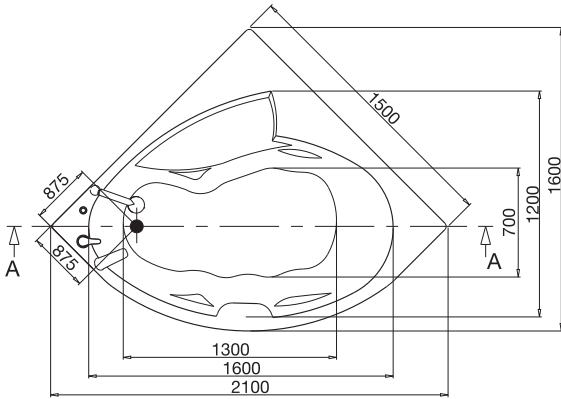

Kabuk (K) | Body 511 MN01 150150

Kabuk + Ayak (K+A) | Body + Leg 511 MN01 150150

Kabuk + Ayak + Ön Panel (K+A+P) | Body + Leg + Front Panel 511 MN01 150150

(K+A+P) Kenar Çıta 2 Kenar | Side Profile 2 Side 511 MN01 150150

Yükseklik   Height	55 cm
İç Derinlik   Inside Depth	28 cm
Hacim   Water Capacity	190 lt
Kabuk Ağırlık   Body Weight	23 kg
Ön Panel Ağırlık   Front Panel Weight	3,4 kg
Ayak Ağırlık   Leg Weight	6,5 kg
Renk Kodu   Colour Code	RAL 9003