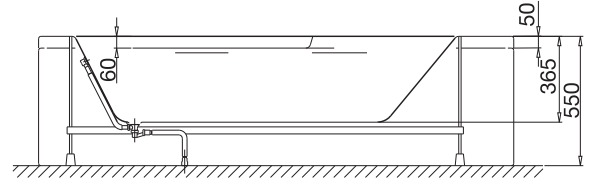

Kabuk (K) | Body 511 MN01 150150

Kabuk + Ayak (K+A) | Body + Leg 511 MN01 150150

Kabuk + Ayak + Ön Panel (K+A+P) | Body + Leg + Front Panel 511 MN01 150150

(K+A+P) Kenar Çıta 2 Kenar | Side Profile 2 Side 511 MN01 150150

Yükseklik   Height	55 cm
İç Derinlik   Inside Depth	28 cm
Hacim   Water Capacity	190 lt
Kabuk Ağırlık   Body Weight	23 kg
Ön Panel Ağırlık   Front Panel Weight	3,4 kg
Ayak Ağırlık   Leg Weight	6,5 kg
Renk Kodu   Colour Code	RAL 9003