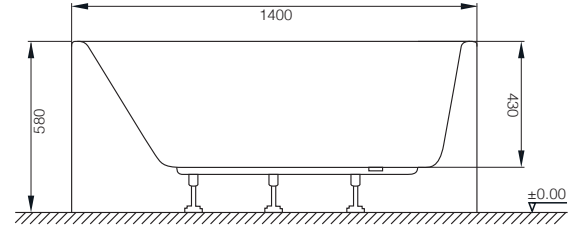

quadro

140 x 140

SANICA

Kabuk (K) Body	521 QU01170085
Kabuk + Ayak (K+A) Body + Leg	521 QU02170085
Kabuk + Ayak + Ön Panel (K+A+P) Body + Leg + Front Panel	521 QU03170085
(K+A+P) Kenar Çıta 2 Kenar Side Profile 2 Side	521 QU05170085
(K+A+P) Kenar Çıta 3 Kenar Side Profile 3 Side	521 QU06170085

Yükseklik Height	58 cm
İç Derinlik Inside Depth	32 cm
Hacim Water Capacity	500 lt
Kabuk Ağırlık Body Weight	45 kg
Ön Panel Ağırlık Front Panel Weight	2,2 kg
Yan Panel Ağırlık Side Panel Weight	2,2 kg
Ayak Ağırlık Leg Weight	7 kg
Renk Kodu Colour Code	RAL 9003