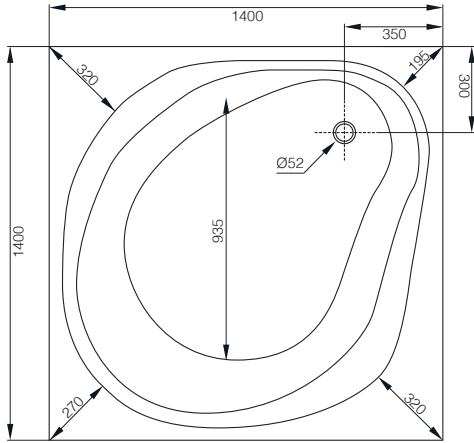

quadro

140 x 140

SANICA

Kabuk (K) Body	521 QU01170085
Kabuk + Ayak (K+A) Body + Leg	521 QU02170085
Kabuk + Ayak + Ön Panel (K+A+P) Body + Leg + Front Panel	521 QU03170085
(K+A+P) Kenar Çıta 2 Kenar Side Profile 2 Side	521 QU05170085
(K+A+P) Kenar Çıta 3 Kenar Side Profile 3 Side	521 QU06170085

Yükseklik Height	58 cm
İç Derinlik Inside Depth	32 cm
Hacim Water Capacity	500 lt
Kabuk Ağırlık Body Weight	45 kg
Ön Panel Ağırlık Front Panel Weight	2,2 kg
Yan Panel Ağırlık Side Panel Weight	2,2 kg
Ayak Ağırlık Leg Weight	7 kg
Renk Kodu Colour Code	RAL 9003