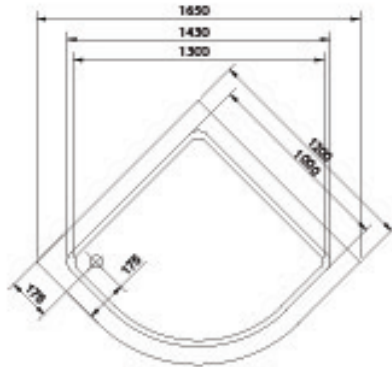

standart asimetric
standard asymmetric

SANICA

Ölçü Size		Kabuk + Ayak (K+A) Body + Leg	Kabuk + Ayak + Ön Panel (K+A+P) Body + Leg + Front Panel	Desi Deci
120 x 120	Sol Left Sağ Right	521 SA02 120090 521 SA12 120090	521 SA03 120090 521 SA13 120090	99
120 x 80	Sol Left Sağ Right	521 SA02 120080 521 SA12 120080	521 SA03 120080 521 SA13 120080	89
100 x 80	Sol Left Sağ Right	521 SA02 100080 521 SA12 100080	521 SA03 100080 521 SA13 100080	74
90 x 70	Sol Left Sağ Right	521 SA12 090070 521 SA02 090070	521 SA13 090070 521 SA03 090070	60

Yükseklik Height	20 cm
İç Derinlik Inside Depth	3,5 cm
Renk Kodu Colour Code	RAL 9003

Uygun Kabin Modelleri | Suitable Shower Enclosures

Solopro 2S2K OC D

Pano 2S2K OC D

Gala 2S2K OC D

Aksesuarlar | Accessories