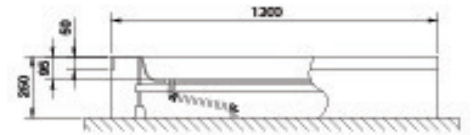

standart asimetric
standard asymmetric

SANICA

Ölçü Size		Kabuk + Ayak (K+A) Body + Leg	Kabuk + Ayak + Ön Panel (K+A+P) Body + Leg + Front Panel	Desi Deci
120 x 120	Sol Left Sağ Right	521 SA02 120090 521 SA12 120090	521 SA03 120090 521 SA13 120090	99
120 x 80	Sol Left Sağ Right	521 SA02 120080 521 SA12 120080	521 SA03 120080 521 SA13 120080	89
100 x 80	Sol Left Sağ Right	521 SA02 100080 521 SA12 100080	521 SA03 100080 521 SA13 100080	74
90 x 70	Sol Left Sağ Right	521 SA12 090070 521 SA02 090070	521 SA13 090070 521 SA03 090070	60

Yükseklik Height	20 cm
İç Derinlik Inside Depth	3,5 cm
Renk Kodu Colour Code	RAL 9003

Uygun Kabin Modelleri | Suitable Shower Enclosures

Solopro 2S2K OC D

Pano 2S2K OC D

Gala 2S2K OC D

Aksesuarlar | Accessories