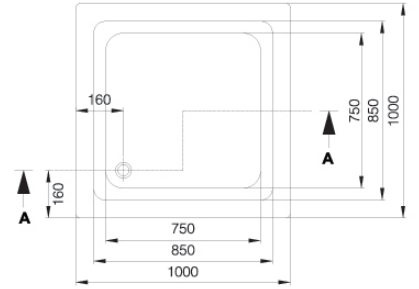

standart kare
standard square

SANICA

Ölçü Size	Kabuk + Ayak (K+A) Body + Leg	Kabuk + Ayak + Ön Panel (K+A+P) Body + Leg + Front Panel	Kabuk + Ayak + Ön Panel + Yan Panel (K+A+P) Body + Leg + Front Panel + Side Panel	Desi Deci
100 x 100	521 KR02 100100	521 KR03 100100	521 KR04 100100	92
95 x 95	521 KR02 095095	521 KR03 095095	521 KR04 095095	83
90 x 90	521 KR02 090090	521 KR03 090090	521 KR04 090090	75
85 x 85	521 KR02 085085	521 KR03 085085	521 KR04 085085	68
80 x 80	521 KR02 080080	521 KR03 080080	521 KR04 080080	60
75 x 75	521 KR02 075075	521 KR03 075075	521 KR04 075075	53
70 x 70	521 KR02 070070	521 KR03 070070	521 KR04 070070	47

Yükseklik Height	20 cm
İç Derinlik Inside Depth	4 cm
Renk Kodu Colour Code	RAL 9003

Uygun Kabin Modelleri | Suitable Shower Enclosures

Simi 1S1K OC D	Simi 2S2K OC D	Gala 1S1K OC D	Gala 2S2K OC D	Lefte 2S1A OC D	Lefte 2S2A OC D
	Villa 1S OC D	Pano 1S1K OC D	Pano 2S2K OC D	Solopro 1S1K OC D	Solopro 2S2K OC D