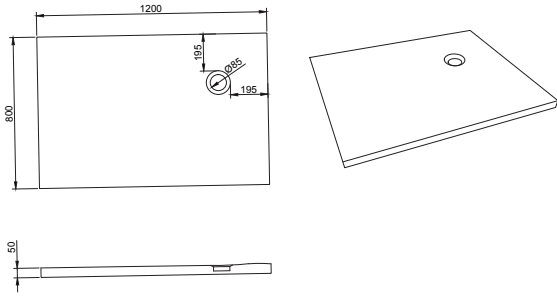

alvis d

Net Ağırlık Net Weight	47,95 kg
Brüt Ağırlık Gross Weight	75,25 kg
Ölçü Size	1200 x 800 x 50 mm
Ürün Kodu Product Code	720 10 120080 034