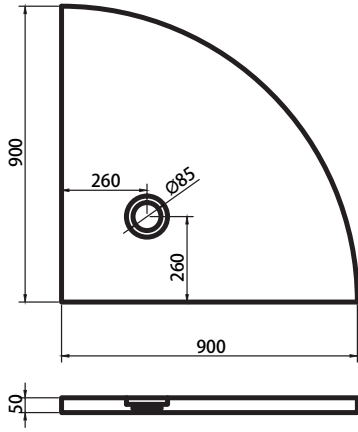

alvis o

Net Ağırlık Net Weight	36,30 kg
Brüt Ağırlık Gross Weight	60,40 kg
Ölçü Size	900 x 900 x 50 mm
Ürün Kodu Product Code	720 10 090090 036