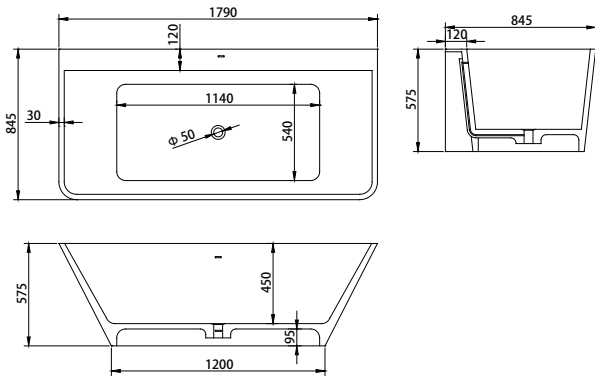

bragi

Net Ağırlık Net Weight	160 kg
Brüt Ağırlık Gross Weight	239 kg
Yük Vol.	320 lt
Ölçü Size	1790 x 845 x 575 mm
Ürün Kodu Product Code	720 10 179084 030