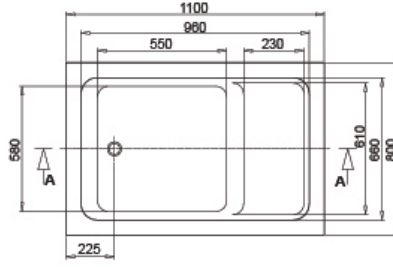

Yükseklik Height	44 cm
İç Derinlik Inside Depth	26
Hacim Water Capacity	174
Kabuk Ağırlık Body Weight	18,8
Ön Panel Ağırlık Front Panel Weight	2,6
Yan Panel Ağırlık Side Panel Weight	2,5
Ayak Ağırlık Leg Weight	1
Renk Kodu Colour Code	RAL 9003

Krom Eybil | Chrome Eybil - 6 jet

Mega Jet | Mega Jet - 18 jet

Kabuk + Ayak + Ön Panel (K+A+P) | Body + Leg + Front Panel 521 HM03 1100080

Kabuk + Ayak + Ön Panel + Yan Panel (K+A+P+Y) | Body + Leg + Front Panel + Side Panel 521 HM04 1100080

Yan Panel 80 cm | Side Panel 530 70 000080 017

Yükseklik Height	44 cm
İç Derinlik Inside Depth	26
Hacim Water Capacity	160
Kabuk Ağırlık Body Weight	18,8
Ön Panel Ağırlık Front Panel Weight	2,6
Yan Panel Ağırlık Side Panel Weight	2,5
Ayak Ağırlık Leg Weight	1
Renk Kodu Colour Code	RAL 9003