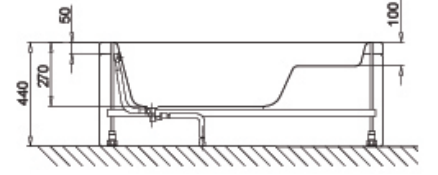

Kabuk + Ayak + Ön Panel (K+A+P) | Body + Leg + Front Panel 521 HM03 1200080

Kabuk + Ayak + Ön Panel + Yan Panel (K+A+P+Y) | Body + Leg + Front Panel + Side Panel 521 HM04 1200080

Yan Panel 80 cm | Side Panel 530 70 000080 017

Yükseklik Height	44 cm
İç Derinlik Inside Depth	26
Hacim Water Capacity	174
Kabuk Ağırlık Body Weight	18,8
Ön Panel Ağırlık Front Panel Weight	2,6
Yan Panel Ağırlık Side Panel Weight	2,5
Ayak Ağırlık Leg Weight	1
Renk Kodu Colour Code	RAL 9003

Yan Panel 80 cm | Side Panel 530 70 000080 017

Yükseklik Height	44 cm
İç Derinlik Inside Depth	26
Hacim Water Capacity	160
Kabuk Ağırlık Body Weight	18,8
Ön Panel Ağırlık Front Panel Weight	2,6
Yan Panel Ağırlık Side Panel Weight	2,5
Ayak Ağırlık Leg Weight	1
Renk Kodu Colour Code	RAL 9003