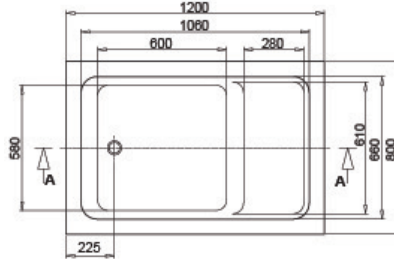

Kabuk + Ayak + Ön Panel (K+A+P) | Body + Leg + Front Panel 521 HM03 1200080

Kabuk + Ayak + Ön Panel + Yan Panel (K+A+P+Y) | Body + Leg + Front Panel + Side Panel 521 HM04 1200080

Yan Panel 80 cm | Side Panel 530 70 000080 017

Yükseklik Height	44 cm
İç Derinlik Inside Depth	26
Hacim Water Capacity	174
Kabuk Ağırlık Body Weight	18,8
Ön Panel Ağırlık Front Panel Weight	2,6
Yan Panel Ağırlık Side Panel Weight	2,5
Ayak Ağırlık Leg Weight	1
Renk Kodu Colour Code	RAL 9003

Yan Panel 80 cm | Side Panel 530 70 000080 017

Yükseklik Height	44 cm
İç Derinlik Inside Depth	26
Hacim Water Capacity	160
Kabuk Ağırlık Body Weight	18,8
Ön Panel Ağırlık Front Panel Weight	2,6
Yan Panel Ağırlık Side Panel Weight	2,5
Ayak Ağırlık Leg Weight	1
Renk Kodu Colour Code	RAL 9003