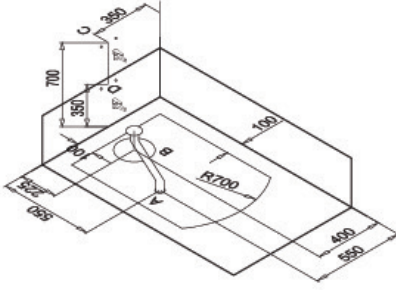

Kabuk + Ayak + Ön Panel (K+A+P) | Body + Leg + Front Panel 521 HM03 1200080

Kabuk + Ayak + Ön Panel + Yan Panel (K+A+P+Y) | Body + Leg + Front Panel + Side Panel 521 HM04 1200080

Yan Panel 80 cm | Side Panel 530 70 000080 017

Yükseklik Height	44 cm
İç Derinlik Inside Depth	26
Hacim Water Capacity	174
Kabuk Ağırlık Body Weight	18,8
Ön Panel Ağırlık Front Panel Weight	2,6
Yan Panel Ağırlık Side Panel Weight	2,5
Ayak Ağırlık Leg Weight	1
Renk Kodu Colour Code	RAL 9003

Yan Panel 80 cm | Side Panel 530 70 000080 017

Yükseklik Height	44 cm
İç Derinlik Inside Depth	26
Hacim Water Capacity	160
Kabuk Ağırlık Body Weight	18,8
Ön Panel Ağırlık Front Panel Weight	2,6
Yan Panel Ağırlık Side Panel Weight	2,5
Ayak Ağırlık Leg Weight	1
Renk Kodu Colour Code	RAL 9003