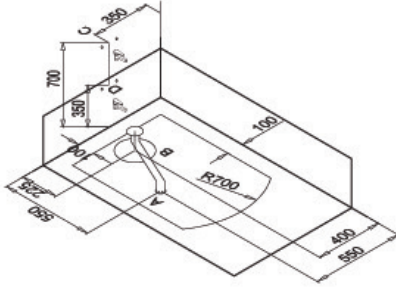

Yükseklik Height	44 cm
İç Derinlik Inside Depth	26
Hacim Water Capacity	174
Kabuk Ağırlık Body Weight	18,8
Ön Panel Ağırlık Front Panel Weight	2,6
Yan Panel Ağırlık Side Panel Weight	2,5
Ayak Ağırlık Leg Weight	1
Renk Kodu Colour Code	RAL 9003

Krom Eybil | Chrome Eybil - 6 jet

Mega Jet | Mega Jet - 18 jet

Kabuk + Ayak + Ön Panel (K+A+P) | Body + Leg + Front Panel 521 HM03 1100080

Kabuk + Ayak + Ön Panel + Yan Panel (K+A+P+Y) | Body + Leg + Front Panel + Side Panel 521 HM04 1100080

Yan Panel 80 cm | Side Panel 530 70 000080 017

Yükseklik Height	44 cm
İç Derinlik Inside Depth	26
Hacim Water Capacity	160
Kabuk Ağırlık Body Weight	18,8
Ön Panel Ağırlık Front Panel Weight	2,6
Yan Panel Ağırlık Side Panel Weight	2,5
Ayak Ağırlık Leg Weight	1
Renk Kodu Colour Code	RAL 9003