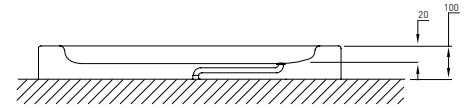

imola monoflat dikdörtgen
imola monoflat rectangle

SANICA

Ölçü Size	Kabuk Body	Desi Deci
170 x 80	521 IMD1 1700805	74
160 x 80	521 IMD1 1600805	70
150 x 80	521 IMD1 1500805	66
140 x 80	521 IMD1 1400805	62
130 x 80	521 IMD1 1300805	57
120 x 80	521 IMD1 1200805	53
110 x 80	521 IMD1 1100805	49
100 x 80	521 IMD1 1000805	45

Yükseklik I Height	10 cm
İç Derinlik I Inside Depth	3 cm
Renk Kodu I Colour Code	RAL 9003

Uygun Kabin Modelleri I Suitable Shower Enclosures

Simi 1S1K OC D	Simi 2S2K OC D	Gala 1S1K OC D	Gala 2S2K OC D	Lefte 2S1A OC D	Lefte 2S2A OC D
Villa 1S OC D	Pano 1S1K OC D	Pano 2S2K OC D	Solopro 1S1K OC D	Solopro 2S2K OC D	