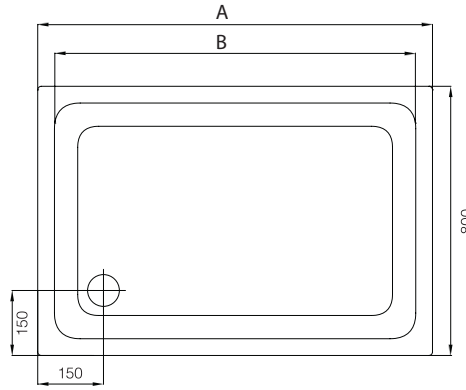

imola monoflat dikdörtgen
imola monoflat rectangle

SANICA

Ölçü Size	Kabuk Body	Desi Deci
170 x 80	521 IMD1 1700805	74
160 x 80	521 IMD1 1600805	70
150 x 80	521 IMD1 1500805	66
140 x 80	521 IMD1 1400805	62
130 x 80	521 IMD1 1300805	57
120 x 80	521 IMD1 1200805	53
110 x 80	521 IMD1 1100805	49
100 x 80	521 IMD1 1000805	45

Yükseklik I Height	10 cm
İç Derinlik I Inside Depth	3 cm
Renk Kodu I Colour Code	RAL 9003

Uygun Kabin Modelleri I Suitable Shower Enclosures

Simi 1S1K OC D	Simi 2S2K OC D	Gala 1S1K OC D	Gala 2S2K OC D	Lefte 2S1A OC D	Lefte 2S2A OC D
Villa 1S OC D	Pano 1S1K OC D	Pano 2S2K OC D	Solopro 1S1K OC D	Solopro 2S2K OC D	