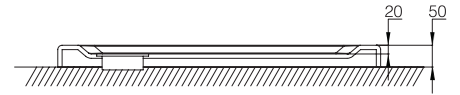

imola monoflat kare
imola monoflat square

SANICA

Ölçü Size	Kabuk Body	Desi Deci
100 x 100	511 IMK1 100100	55
90 x 90	511 IMK1 090090	45
80 x 80	511 IMK1 080080	36

Yükseklik Height	10 cm
İç Derinlik Inside Depth	2 cm
Renk Kodu Colour Code	RAL 9003