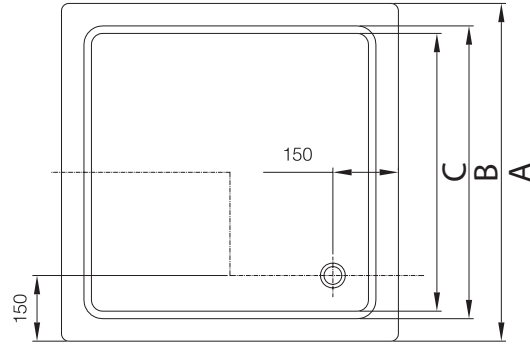

imola monoflat kare
imola monoflat square

SANICA

Ölçü Size	Kabuk Body	Desi Deci
100 x 100	511 IMK1 100100	55
90 x 90	511 IMK1 090090	45
80 x 80	511 IMK1 080080	36

Yükseklik Height	10 cm
İç Derinlik Inside Depth	2 cm
Renk Kodu Colour Code	RAL 9003

Uygun Kabin Modelleri | Suitable Shower Enclosures

Simi 1S1K OC D	Simi 2S2K OC D	Gala 1S1K OC D	Gala 2S2K OC D	Lefte 2S1A OC D	Lefte 2S2A OC D
	Villa 1S OC D	Pano 1S1K OC D	Pano 2S2K OC D	Solopro 1S1K OC D	Solopro 2S2K OC D