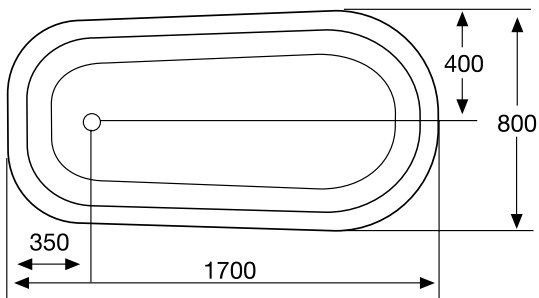

ishakpaşa

SANICA

Batarya Renk Opsiyonları Bath Mixer Color Options

Bronz
Bronze

Krom
Chrome

Altın
Gold

Ayak Renk Opsiyonları Leg Color Options

Bronz
Bronze

Krom
Chrome

Altın
Gold

Yükseklik Height	78 cm
Net Ağırlık Net Weight	50 kg
Brüt Ağırlık Gross Weight	63 kg
Ölçü Size	170 x 80
Ürün Kodu Product Code	720 10 170080 028