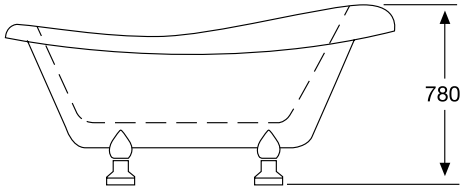

ishakpaşa

SANICA

Batarya Renk Opsiyonları Bath Mixer Color Options

Bronz
Bronze

Krom
Chrome

Altın
Gold

Ayak Renk Opsiyonları Leg Color Options

Bronz
Bronze

Krom
Chrome

Altın
Gold

Yükseklik Height	78 cm
Net Ağırlık Net Weight	50 kg
Brüt Ağırlık Gross Weight	63 kg
Ölçü Size	170 x 80
Ürün Kodu Product Code	720 10 170080 028