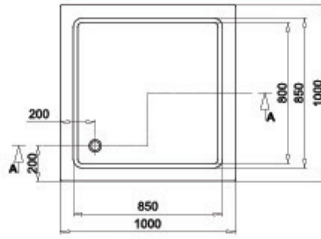

karum

100 x 100

Kabuk + Ayak + Ön Panel (K+A+P) | Body + Leg + Front Panel 521 KA03 1000100

Kabuk + Ayak + Ön Panel + Yan Panel (K+A+P+Y) | Body + Leg + Front Panel + Side Panel 521 KA04 100100

Yan Panel 100 cm | Side Panel 530 70 000100 003

Yükseklik Height	41 cm
İç Derinlik Inside Depth	19
Hacim Water Capacity	169
Kabuk Ağırlık Body Weight	19.5 kg
Ön Panel Ağırlık Front Panel Weight	1.3 kg
Ayak Ağırlık Leg Weight	6.75
Renk Kodu Colour Code	RAL 9003