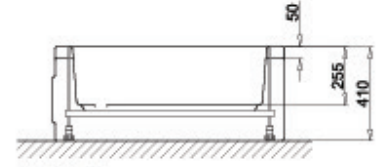

karum

100 x 100

Kabuk + Ayak + Ön Panel (K+A+P) | Body + Leg + Front Panel 521 KA03 1000100

Kabuk + Ayak + Ön Panel + Yan Panel (K+A+P+Y) | Body + Leg + Front Panel + Side Panel 521 KA04 100100

Yan Panel 100 cm | Side Panel 530 70 000100 003

Yükseklik Height	41 cm
İç Derinlik Inside Depth	19
Hacim Water Capacity	169
Kabuk Ağırlık Body Weight	19.5 kg
Ön Panel Ağırlık Front Panel Weight	1.3 kg
Ayak Ağırlık Leg Weight	6.75
Renk Kodu Colour Code	RAL 9003