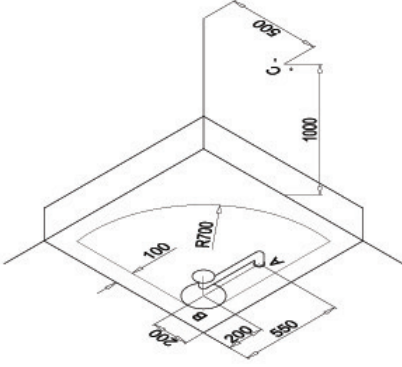

karum

100 x 100

Kabuk + Ayak + Ön Panel (K+A+P) | Body + Leg + Front Panel 521 KA03 1000100

Kabuk + Ayak + Ön Panel + Yan Panel (K+A+P+Y) | Body + Leg + Front Panel + Side Panel 521 KA04 100100

Yan Panel 100 cm | Side Panel 530 70 000100 003

Yükseklik Height	41 cm
İç Derinlik Inside Depth	19
Hacim Water Capacity	169
Kabuk Ağırlık Body Weight	19.5 kg
Ön Panel Ağırlık Front Panel Weight	1.3 kg
Ayak Ağırlık Leg Weight	6.75
Renk Kodu Colour Code	RAL 9003