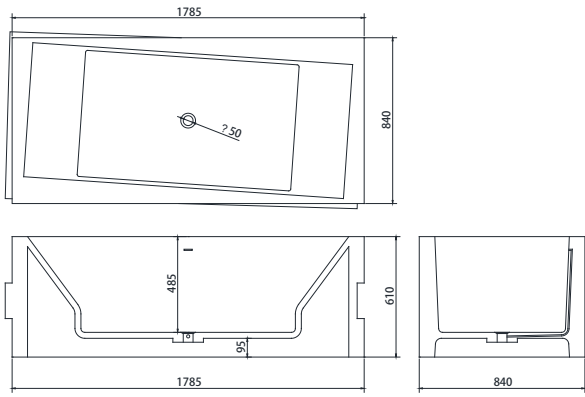

loki

Net Ağırlık Net Weight	174 kg
Brüt Ağırlık Gross Weight	253 kg
Yük Vol.	380 lt
Ölçü Size	1785 x 840 x 610 mm
Ürün Kodu Product Code	720 10 178084 030