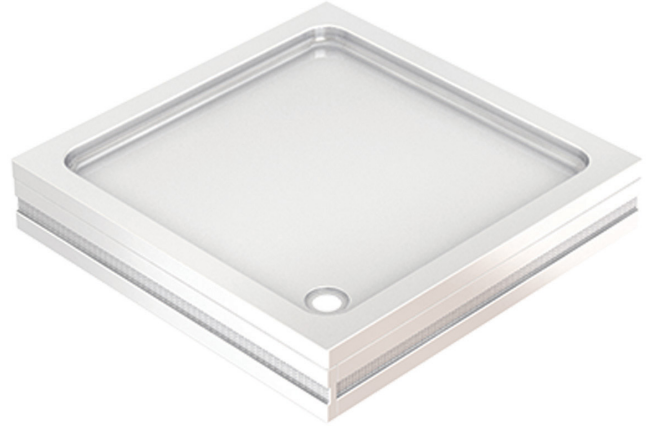

*kare duř teknesi*  
*square shower tray*

M•A•G•N•A

Ürün Kodu Product Code	Ölçü Size	Ağırlık Weight	Yükseklik Height	Duř Teknesi Koli Yükseklięi Shower Tray Box Height	Duř Teknesi Koli Boyu Shower Tray Box Length
521 10 080080 300	80 x 80	12 kg	14 cm	12 cm	84 cm
521 10 090090 300	90 x 90	15 kg	14 cm	12 cm	94 cm
521 10 100100 300	100 x 100	18,1 kg	14 cm	12 cm	104 cm

\* Magna Duř Tekneleri Magna sifonu ile uyumludur.  
\* Magna Shower Tray is only suitable with Magna Trag.