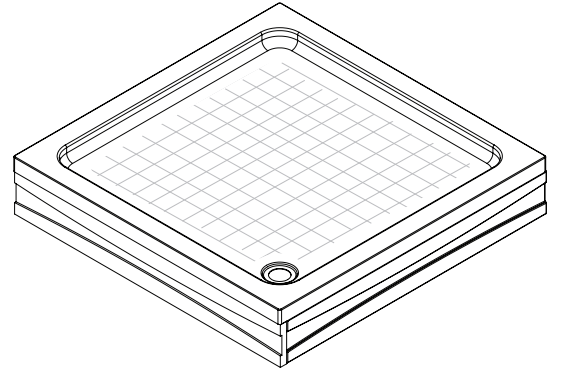

*kare duř teknesi*  
*square shower tray*

M•A•G•N•A

Ürün Kodu Product Code	Ölçü Size	Ağırlık Weight	Yükseklik Height	Duř Teknesi Koli Yükseklięi Shower Tray Box Height	Duř Teknesi Koli Boyu Shower Tray Box Length
521 10 080080 300	80 x 80	12 kg	14 cm	12 cm	84 cm
521 10 090090 300	90 x 90	15 kg	14 cm	12 cm	94 cm
521 10 100100 300	100 x 100	18,1 kg	14 cm	12 cm	104 cm

\* Magna Duř Tekneleri Magna sifonu ile uyumludur.  
\* Magna Shower Tray is only suitable with Magna Trag.