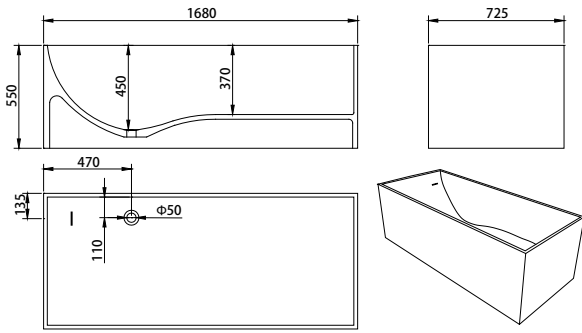

narvi

Net Ağırlık Net Weight	234 kg
Brüt Ağırlık Gross Weight	295 kg
Yük Vol.	330 lt
Ölçü Size	1680 x 725 x 550 mm
Ürün Kodu Product Code	720 10 168072 031