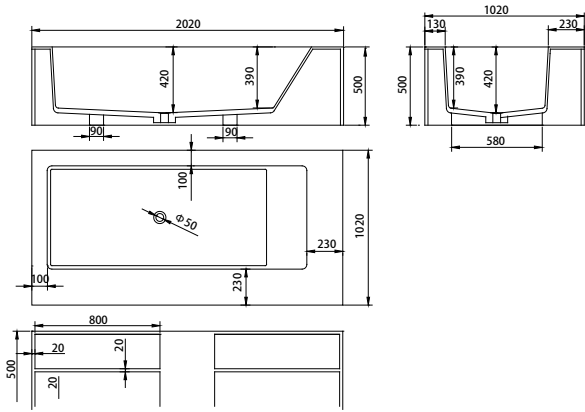

*odin*

Net Ağırlık   Net Weight	165 kg
Brüt Ağırlık   Gross Weight	257 kg
Yük   Vol.	340 lt
Ölçü   Size	2022 x 1002 x 500 mm
Ürün Kodu   Product Code	720 10 202102 032