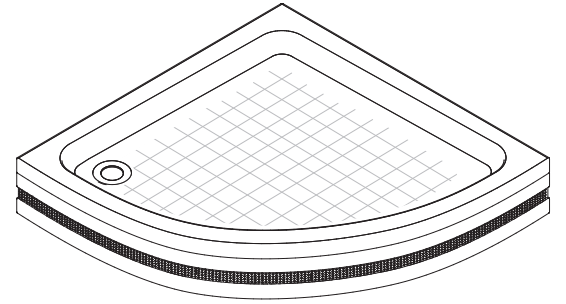

oval duř teknesi
oval shower tray

Ürün Kodu Product Code	Ölçü Size	Ağırlık Weight	Yükseklik Height	Duř Teknesi Koli Yükseklięi Shower Tray Box Height	Duř Teknesi Koli Boyu Shower Tray Box Length
521 10 080080 203	80 x 80	11,1 kg	17 cm	17 cm	85 cm
521 10 090090 204	90 x 90	13,3 kg	17 cm	17 cm	95 cm
521 10 100100 205	100 x 100	17,6 kg	17 cm	17 cm	105 cm

* Orbit Duř Tekneleri Orbit sifonu ile uyumludur.
* Orbit Shower Tray is only suitable with Orbit Trag.