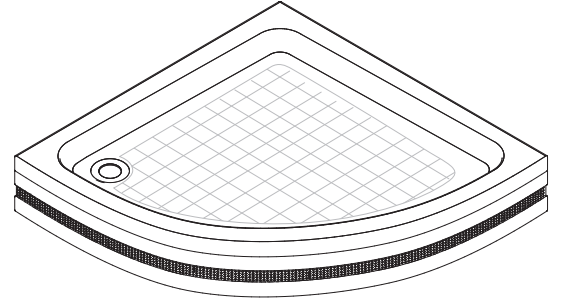

oval duř teknesi
oval shower tray

M•A•G•N•A

Ürün Kodu Product Code	Ölçü Size	Ağırlık Weight	Yükseklik Height	Duř Teknesi Koli Yükseklięi Shower Tray Box Height	Duř Teknesi Koli Boyu Shower Tray Box Length
521 10 080080 301	80 x 80	10 kg	14 cm	12 cm	84 cm
521 10 090090 301	90 x 90	14,2 kg	14 cm	12 cm	94 cm
521 10 100100 301	100 x 100	17 kg	14 cm	12 cm	104 cm

* Magna Duř Tekneleri Magna sifonu ile uyumludur.
* Magna Shower Tray is only suitable with Magna Trag.