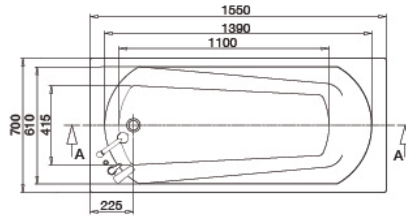

Yükseklik Height	55 cm
İç Derinlik Inside Depth	36
Hacim Water Capacity	272
Kabuk Ağırlık Body Weight	18,60
Ön Panel Ağırlık Front Panel Weight	2,5
Yan Panel Ağırlık Side Panel Weight	2,1
Ayak Ağırlık Leg Weight	15,35
Renk Kodu Colour Code	RAL 9003

Hidromasaj Sistemleri | Hydromassage Systems

Krom Eybil | Chrome Eybil - 6 jet

Mega Jet | Mega Jet - 18 jet

paseo

155 x 70

Kabuk + Ayak + Ön Panel (K+A+P) | Body + Leg + Front Panel 521 PS03 155070

Kabuk + Ayak + Ön Panel + Yan Panel (K+A+P+Y) | Body + Leg + Front Panel + Side Panel 521 PS04 155070

Yan Panel 70 cm | Side Panel 530 70 000070 012

Yükseklik Height	55 cm
İç Derinlik Inside Depth	36
Hacim Water Capacity	240
Kabuk Ağırlık Body Weight	18,60
Ön Panel Ağırlık Front Panel Weight	2,5
Yan Panel Ağırlık Side Panel Weight	2,1
Ayak Ağırlık Leg Weight	15,35
Renk Kodu Colour Code	RAL 9003