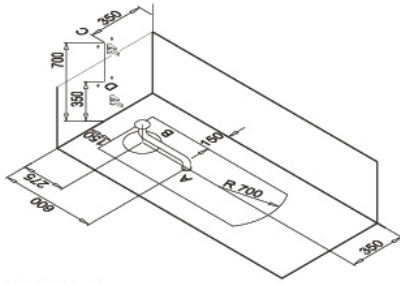

Yükseklik Height	55 cm
İç Derinlik Inside Depth	36
Hacim Water Capacity	272
Kabuk Ağırlık Body Weight	18,60
Ön Panel Ağırlık Front Panel Weight	2,5
Yan Panel Ağırlık Side Panel Weight	2,1
Ayak Ağırlık Leg Weight	15,35
Renk Kodu Colour Code	RAL 9003

Hidromasaj Sistemleri | Hydromassage Systems

Krom Eybil | Chrome Eybil - 6 jet

Mega Jet | Mega Jet - 18 jet

paseo

155 x 70

Kabuk + Ayak + Ön Panel (K+A+P) | Body + Leg + Front Panel 521 PS03 155070

Kabuk + Ayak + Ön Panel + Yan Panel (K+A+P+Y) | Body + Leg + Front Panel + Side Panel 521 PS04 155070

Yan Panel 70 cm | Side Panel 530 70 000070 012

Yükseklik Height	55 cm
İç Derinlik Inside Depth	36
Hacim Water Capacity	240
Kabuk Ağırlık Body Weight	18,60
Ön Panel Ağırlık Front Panel Weight	2,5
Yan Panel Ağırlık Side Panel Weight	2,1
Ayak Ağırlık Leg Weight	15,35
Renk Kodu Colour Code	RAL 9003