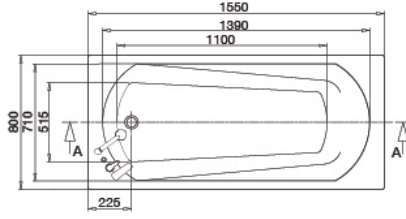

paseo
155 x 80

Kabuk + Ayak + Ön Panel (K+A+P) | Body + Leg + Front Panel 521 PS03 155080

Kabuk + Ayak + Ön Panel + Yan Panel (K+A+P+Y) | Body + Leg + Front Panel + Side Panel 521 PS04 155080

Yan Panel 80 cm | Side Panel 530 70 000080 017

Yükseklik Height	55 cm
İç Derinlik Inside Depth	36
Hacim Water Capacity	272
Kabuk Ağırlık Body Weight	18,60
Ön Panel Ağırlık Front Panel Weight	2,5
Yan Panel Ağırlık Side Panel Weight	2,1
Ayak Ağırlık Leg Weight	15,35
Renk Kodu Colour Code	RAL 9003

Yan Panel 70 cm | Side Panel 530 70 000070 012

Yükseklik Height	55 cm
İç Derinlik Inside Depth	36
Hacim Water Capacity	240
Kabuk Ağırlık Body Weight	18,60
Ön Panel Ağırlık Front Panel Weight	2,5
Yan Panel Ağırlık Side Panel Weight	2,1
Ayak Ağırlık Leg Weight	15,35
Renk Kodu Colour Code	RAL 9003