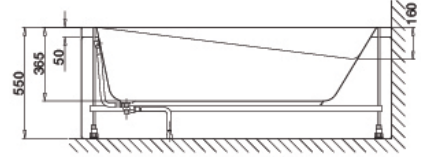

paseo
155 x 80

Kabuk + Ayak + Ön Panel (K+A+P) | Body + Leg + Front Panel 521 PS03 155080

Kabuk + Ayak + Ön Panel + Yan Panel (K+A+P+Y) | Body + Leg + Front Panel + Side Panel 521 PS04 155080

Yan Panel 80 cm | Side Panel 530 70 000080 017

Yükseklik Height	55 cm
İç Derinlik Inside Depth	36
Hacim Water Capacity	272
Kabuk Ağırlık Body Weight	18,60
Ön Panel Ağırlık Front Panel Weight	2,5
Yan Panel Ağırlık Side Panel Weight	2,1
Ayak Ağırlık Leg Weight	15,35
Renk Kodu Colour Code	RAL 9003

Yan Panel 70 cm | Side Panel 530 70 000070 012

Yükseklik Height	55 cm
İç Derinlik Inside Depth	36
Hacim Water Capacity	240
Kabuk Ağırlık Body Weight	18,60
Ön Panel Ağırlık Front Panel Weight	2,5
Yan Panel Ağırlık Side Panel Weight	2,1
Ayak Ağırlık Leg Weight	15,35
Renk Kodu Colour Code	RAL 9003