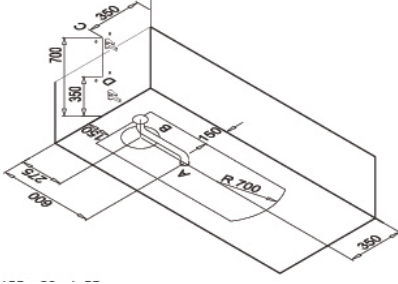

paseo
155 x 80

Kabuk + Ayak + Ön Panel (K+A+P) | Body + Leg + Front Panel 521 PS03 155080

Kabuk + Ayak + Ön Panel + Yan Panel (K+A+P+Y) | Body + Leg + Front Panel + Side Panel 521 PS04 155080

Yan Panel 80 cm | Side Panel 530 70 000080 017

Yükseklik Height	55 cm
İç Derinlik Inside Depth	36
Hacim Water Capacity	272
Kabuk Ağırlık Body Weight	18,60
Ön Panel Ağırlık Front Panel Weight	2,5
Yan Panel Ağırlık Side Panel Weight	2,1
Ayak Ağırlık Leg Weight	15,35
Renk Kodu Colour Code	RAL 9003

Yan Panel 70 cm | Side Panel 530 70 000070 012

Yükseklik Height	55 cm
İç Derinlik Inside Depth	36
Hacim Water Capacity	240
Kabuk Ağırlık Body Weight	18,60
Ön Panel Ağırlık Front Panel Weight	2,5
Yan Panel Ağırlık Side Panel Weight	2,1
Ayak Ağırlık Leg Weight	15,35
Renk Kodu Colour Code	RAL 9003