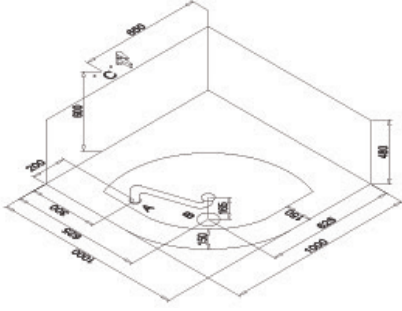

pico
100 x 100

Kabuk + Ayak + Ön Panel (K+A+P) | Body + Leg + Front Panel 521 PC04 100100

Yükseklik Height	47 cm
İç Derinlik Inside Depth	31
Hacim Water Capacity	221
Kabuk Ağırlık Body Weight	18,6
Ön Panel Ağırlık Front Panel Weight	2,2
Ayak Ağırlık Leg Weight	8,35
Renk Kodu Colour Code	RAL 9003

Mega Jet | Mega Jet - 18 jet

pico
90 x 90

Kabuk + Ayak + Ön Panel (K+A+P) | Body + Leg + Front Panel 521 PC03 090090

Yükseklik Height	48 cm
İç Derinlik Inside Depth	31
Hacim Water Capacity	181
Kabuk Ağırlık Body Weight	15,6
Ön Panel Ağırlık Front Panel Weight	2,2
Ayak Ağırlık Leg Weight	8,35
Renk Kodu Colour Code	RAL 9003