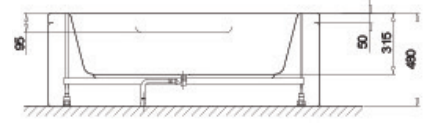

pico
100 x 100

Kabuk + Ayak + Ön Panel (K+A+P) | Body + Leg + Front Panel 521 PC04 100100

Yükseklik Height	47 cm
İç Derinlik Inside Depth	31
Hacim Water Capacity	221
Kabuk Ağırlık Body Weight	18,6
Ön Panel Ağırlık Front Panel Weight	2,2
Ayak Ağırlık Leg Weight	8,35
Renk Kodu Colour Code	RAL 9003

Mega Jet | Mega Jet - 18 jet

pico
90 x 90

Kabuk + Ayak + Ön Panel (K+A+P) | Body + Leg + Front Panel 521 PC03 090090

Yükseklik Height	48 cm
İç Derinlik Inside Depth	31
Hacim Water Capacity	181
Kabuk Ağırlık Body Weight	15,6
Ön Panel Ağırlık Front Panel Weight	2,2
Ayak Ağırlık Leg Weight	8,35
Renk Kodu Colour Code	RAL 9003