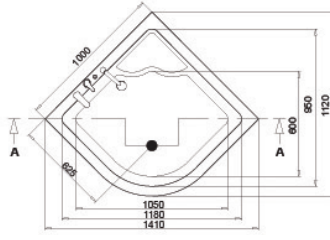

pico
100 x 100

Kabuk + Ayak + Ön Panel (K+A+P) | Body + Leg + Front Panel 521 PC04 100100

Yükseklik Height	47 cm
İç Derinlik Inside Depth	31
Hacim Water Capacity	221
Kabuk Ağırlık Body Weight	18,6
Ön Panel Ağırlık Front Panel Weight	2,2
Ayak Ağırlık Leg Weight	8,35
Renk Kodu Colour Code	RAL 9003

Mega Jet | Mega Jet - 18 jet

pico
90 x 90

Kabuk + Ayak + Ön Panel (K+A+P) | Body + Leg + Front Panel 521 PC03 090090

Yükseklik Height	48 cm
İç Derinlik Inside Depth	31
Hacim Water Capacity	181
Kabuk Ağırlık Body Weight	15,6
Ön Panel Ağırlık Front Panel Weight	2,2
Ayak Ağırlık Leg Weight	8,35
Renk Kodu Colour Code	RAL 9003