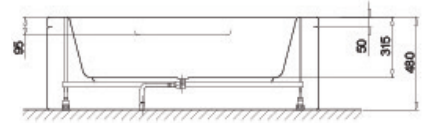

pico
100 x 100

Kabuk + Ayak + Ön Panel (K+A+P) | Body + Leg + Front Panel 521 PC04 100100

Yükseklik Height	47 cm
İç Derinlik Inside Depth	31
Hacim Water Capacity	221
Kabuk Ağırlık Body Weight	18,6
Ön Panel Ağırlık Front Panel Weight	2,2
Ayak Ağırlık Leg Weight	8,35
Renk Kodu Colour Code	RAL 9003

Mega Jet | Mega Jet - 18 jet

pico
90 x 90

Kabuk + Ayak + Ön Panel (K+A+P) | Body + Leg + Front Panel 521 PC03 090090

Yükseklik Height	48 cm
İç Derinlik Inside Depth	31
Hacim Water Capacity	181
Kabuk Ağırlık Body Weight	15,6
Ön Panel Ağırlık Front Panel Weight	2,2
Ayak Ağırlık Leg Weight	8,35
Renk Kodu Colour Code	RAL 9003