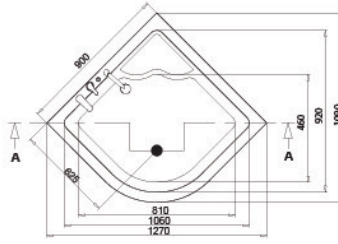

pico
100 x 100

Kabuk + Ayak + Ön Panel (K+A+P) | Body + Leg + Front Panel 521 PC04 100100

Yükseklik Height	47 cm
İç Derinlik Inside Depth	31
Hacim Water Capacity	221
Kabuk Ağırlık Body Weight	18,6
Ön Panel Ağırlık Front Panel Weight	2,2
Ayak Ağırlık Leg Weight	8,35
Renk Kodu Colour Code	RAL 9003

Mega Jet | Mega Jet - 18 jet

pico
90 x 90

Kabuk + Ayak + Ön Panel (K+A+P) | Body + Leg + Front Panel 521 PC03 090090

Yükseklik Height	48 cm
İç Derinlik Inside Depth	31
Hacim Water Capacity	181
Kabuk Ağırlık Body Weight	15,6
Ön Panel Ağırlık Front Panel Weight	2,2
Ayak Ağırlık Leg Weight	8,35
Renk Kodu Colour Code	RAL 9003