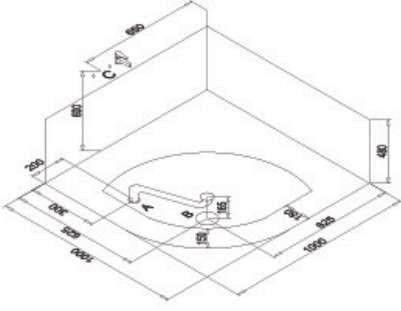

pico
100 x 100

Kabuk + Ayak + Ön Panel (K+A+P) | Body + Leg + Front Panel 521 PC04 100100

Yükseklik Height	47 cm
İç Derinlik Inside Depth	31
Hacim Water Capacity	221
Kabuk Ağırlık Body Weight	18,6
Ön Panel Ağırlık Front Panel Weight	2,2
Ayak Ağırlık Leg Weight	8,35
Renk Kodu Colour Code	RAL 9003

Uygun Kabin Modelleri | Suitable Shower Enclosures

Farfa 2S2K O K Pivot 2S2K O K Solo 2S2K O K

Aksesuarlar | Accessories

Kobra Mix Batarya
Kobra Bath Mixer

Küvet Kolu
Bahtub Hundle

Yastık
Headrest

Kumandalı Sifon
Turn Control Bathtub Trap

Mega Jet | Mega Jet - 18 jet

pico
90 x 90

Kabuk + Ayak + Ön Panel (K+A+P) | Body + Leg + Front Panel 521 PC03 090090

Yükseklik Height	48 cm
İç Derinlik Inside Depth	31
Hacim Water Capacity	181
Kabuk Ağırlık Body Weight	15,6
Ön Panel Ağırlık Front Panel Weight	2,2
Ayak Ağırlık Leg Weight	8,35
Renk Kodu Colour Code	RAL 9003