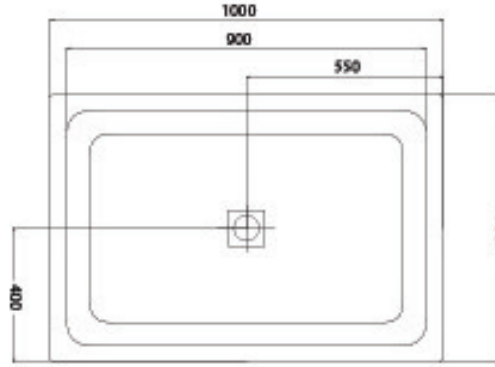

rimini flat dikdörtgen
rimini flat rectangle

SANICA

Ölçü Size	Kabuk Body	Desi Deci
180 x 75	521 RF01 180075	49
170 x 75	521 RF01 170075	47
160 x 75	521 RF01 160075	44
150 x 75	521 RF01 150075	41
140 x 75	521 RF01 140075	39
130 x 75	521 RF01 130075	36
120 x 75	521 RF01 120075	33
110 x 75	521 RF01 110075	31
100 x 75	521 RF01 100075	28

Yükseklik Height	5 cm
İç Derinlik Inside Depth	3,5 cm
Renk Kodu Colour Code	RAL 9003

Uygun Kabin Modelleri | Suitable Shower Enclosures

Simi 1S1K OC D	Simi 2S2K OC D	Gala 1S1K OC D	Gala 2S2K OC D	Leffe 2S1A OC D	Leffe 2S2A OC D
Villa 1S OC D	Pano 1S1K OC D	Pano 2S2K OC D	Solopro 1S1K OC D	Solopro 2S2K OC D	