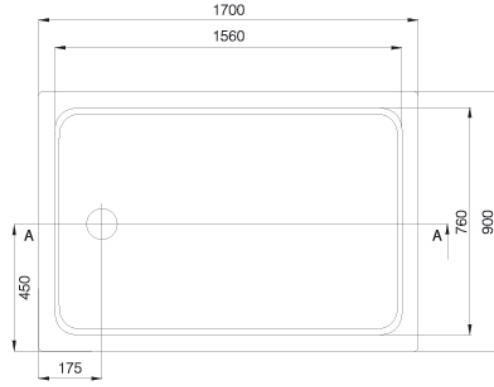

salerno flat dikdörtgen  
salerno flat rectangle

**SANICA**

Ölçü Size	Kabuk Body	Desi Deci	Ölçü Size	Kabuk Body	Desi Deci
170 x 90	521 SF01 170090	55	160 x 70	521 SF01 160070	41
160 x 90	521 SF01 160090	52	150 x 70	521 SF01 150070	39
150 x 90	521 SF01 150090	49	140 x 70	521 SF01 140070	36
140 x 90	521 SF01 140090	46	130 x 70	521 SF01 130070	34
130 x 90	521 SF01 130090	43	120 x 70	521 SF01 120070	31
120 x 90	521 SF01 120090	40	110 x 70	521 SF01 110070	29
110 x 90	521 SF01 110090	36	100 x 70	521 SF01 100070	26
100 x 90	521 SF01 100090	33	90 x 70	521 SF01 090070	24
170 x 70	521 SF01 170070	44			

Yükseklik   Height	5 cm
İç Derinlik   Inside Depth	3 cm
Renk Kodu   Colour Code	RAL 9003

**Uygun Kabin Modelleri | Suitable Shower Enclosures**

Simi 1S1K OC D	Simi 2S2K OC D	Gala 1S1K OC D	Gala 2S2K OC D	Lefe 2S1A OC D	Lefe 2S2A OC D
	Villa 1S OC D	Pano 1S1K OC D	Pano 2S2K OC D	Solopro 1S1K OC D	Solopro 2S2K OC D