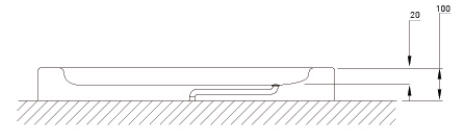

salerno flat dikdörtgen  
salerno flat rectangle

**SANICA**

Ölçü Size	Kabuk Body	Desi Deci	Ölçü Size	Kabuk Body	Desi Deci
170 x 90	521 SF01 170090	55	160 x 70	521 SF01 160070	41
160 x 90	521 SF01 160090	52	150 x 70	521 SF01 150070	39
150 x 90	521 SF01 150090	49	140 x 70	521 SF01 140070	36
140 x 90	521 SF01 140090	46	130 x 70	521 SF01 130070	34
130 x 90	521 SF01 130090	43	120 x 70	521 SF01 120070	31
120 x 90	521 SF01 120090	40	110 x 70	521 SF01 110070	29
110 x 90	521 SF01 110090	36	100 x 70	521 SF01 100070	26
100 x 90	521 SF01 100090	33	90 x 70	521 SF01 090070	24
170 x 70	521 SF01 170070	44			

Yükseklik   Height	5 cm
İç Derinlik   Inside Depth	3 cm
Renk Kodu   Colour Code	RAL 9003

**Uygun Kabin Modelleri | Suitable Shower Enclosures**

Simi 1S1K OC D	Simi 2S2K OC D	Gala 1S1K OC D	Gala 2S2K OC D	Lefe 2S1A OC D	Lefe 2S2A OC D
	Villa 1S OC D	Pano 1S1K OC D	Pano 2S2K OC D	Solopro 1S1K OC D	Solopro 2S2K OC D