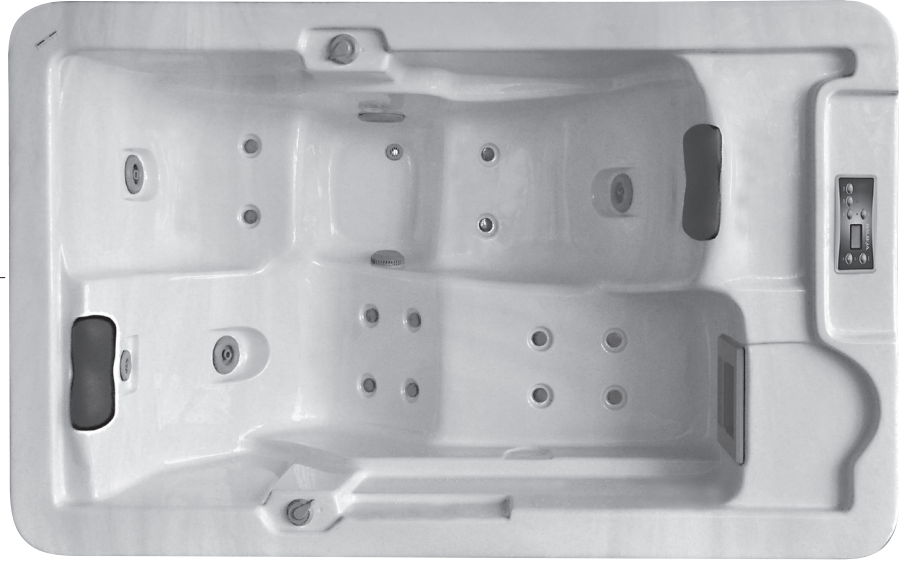

Ürün Tanımı Product Type	Ürün Kodu Product Code
GS SPA S130 Panelsiz SPA S130 Without Panel	527 10 130200 001
SPA S130 Panel SPA S130 Panel	525 10 150200 002 1
Termal Kapak Thermal Cover	725 10 000000 078
Kapak Taşıyıcı Coverlift	725 10 000000 056

Ölçü | Size 130x210 cm
Yükseklik | Height 93 cm

Plaka Renk Seçenekleri | Shell Color Options

Beyaz
White

Sterlin Gümüşü
Sterling Silver

Safir Mavisi
Shapphire

Gövde Panel Renk Seçenekleri | Body Panel Color Options